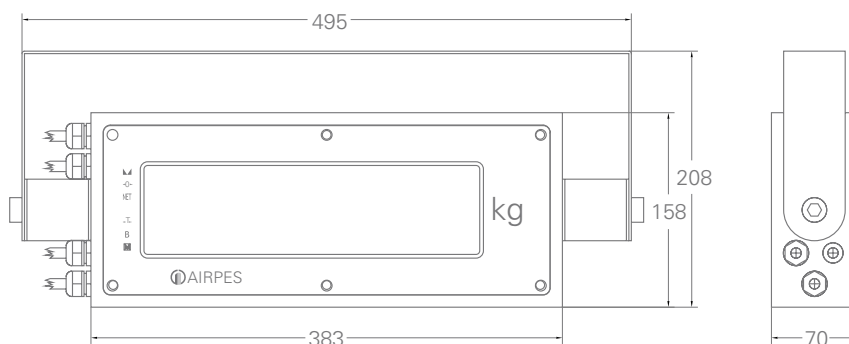

Macro-Display AMR-60

airpes®

Telemando
Infrarrojos

Generalidades:

El Macro-display AMR-60 está diseñado para trabajar sobre estructuras móviles y con alto grado de vibración, como puentes grúa, grúas pluma, autogrúas, grúas torre, elevadores, etc.

Por la dimensión y luminosidad que posee en los dígitos, permite que se visualice tanto en interior como en exterior desde largas distancias. Este Macro-display puede incorporar diversos opcionales como: Limitador de carga, emisión y captura de la pesada vía radio, salida ordenador, funciones de operación por radio control, etc.

Su estructura de aluminio y su diseño totalmente plano le convierte en un Macro-display ligero y accesible, con el fin de facilitar los trabajos de mantenimiento.

Características:

Dígitos: 5 LED rojos de 60 mm de altura

Temperatura de trabajo: -20°C +60°C

Funciones: On, Off, Tara, Suma, Total y Borrar (por mando a distancia)

Protección: IP 55 (opcional IP 65)

Alimentación: 48/110/220 opcional 380 V AC