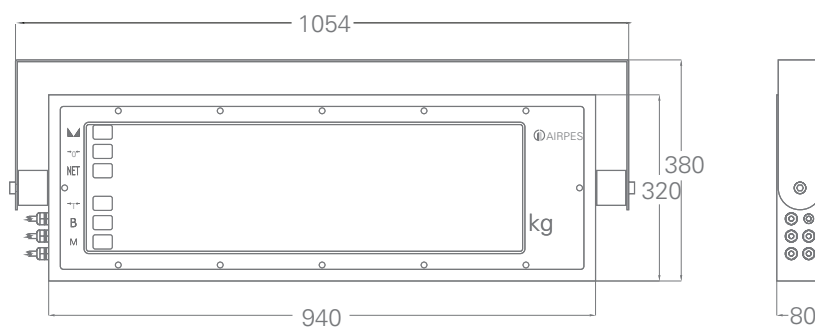

# Macro-Display AMR-240

airpes®

Telemando  
Infrarrojos

## Generalidades:

El Macro-display AMR-240 está diseñado para trabajar sobre estructuras móviles y con alto grado de vibración, como puentes grúa, grúas pluma, autogrúas, grúas torre, elevadores, etc.

Por la dimensión y luminosidad que posee en los dígitos, permite que se visualice tanto en interior como en exterior desde largas distancias.

Este Macro-display puede incorporar diversos opcionales como: Limitador de carga, emisión y captura de la pesada vía radio, salida ordenador, funciones de operación por radio control, etc.

Su estructura de aluminio y su diseño totalmente plano le convierte en un Macro-display ligero y accesible, con el fin de facilitar los trabajos de mantenimiento.

## Características:

Dígitos: 5 LED rojos de 240 mm de altura

Temperatura de trabajo: -20°C +60°C

Funciones: On, Off, Tara, Suma, Total y Borrar (por mando a distancia)

Protección: IP 55 (opcional IP 65)

Alimentación: 48/110/220 opcional 380 V AC